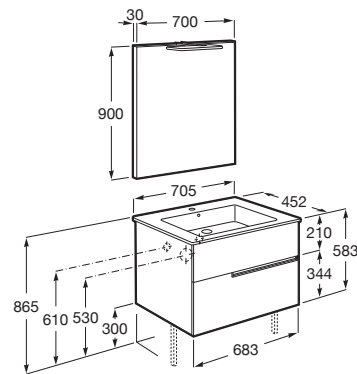

VICTORIA-N

Pack - mueble base de dos cajones, lavabo, espejo y aplique LED Starlight

CARACTERÍSTICAS

Pack - Conjunto de mueble base de dos cajones, lavabo, espejo y aplique LED Starlight. No incluye grifería.

Espejo / Número de luces: 1

Espejo / Tipo de luz: Led

Lavabo / Agujeros para grifería: 1 Agujero en el centro

Material / Lavabo: Porcelana

Material / Mueble base: Tablero de partículas

Medidas / Espejo / Altura (mm): 900

Medidas / Espejo / Longitud (mm): 700

Medidas / Lavabo y mueble / Altura (mm): 580

Medidas / Lavabo y mueble / Anchura (mm): 460

Medidas / Lavabo y mueble / Longitud (mm): 705

Mueble base / Combinación de puertas y cajones: 2 Cajones

Mueble base / Estructura: Cajones

Mueble base / Separadores internos

Mueble base / Sistema de apertura y cierre: Cajones con cierre amortiguado

Tipo de instalación: Suspendido

MEDIDAS

Longitud	705 mm
Anchura	460 mm
Altura	583 mm

COLORES Y ACABADOS

PVPR (IVA INCLUIDO)

590,48 €

DIBUJOS TÉCNICOS